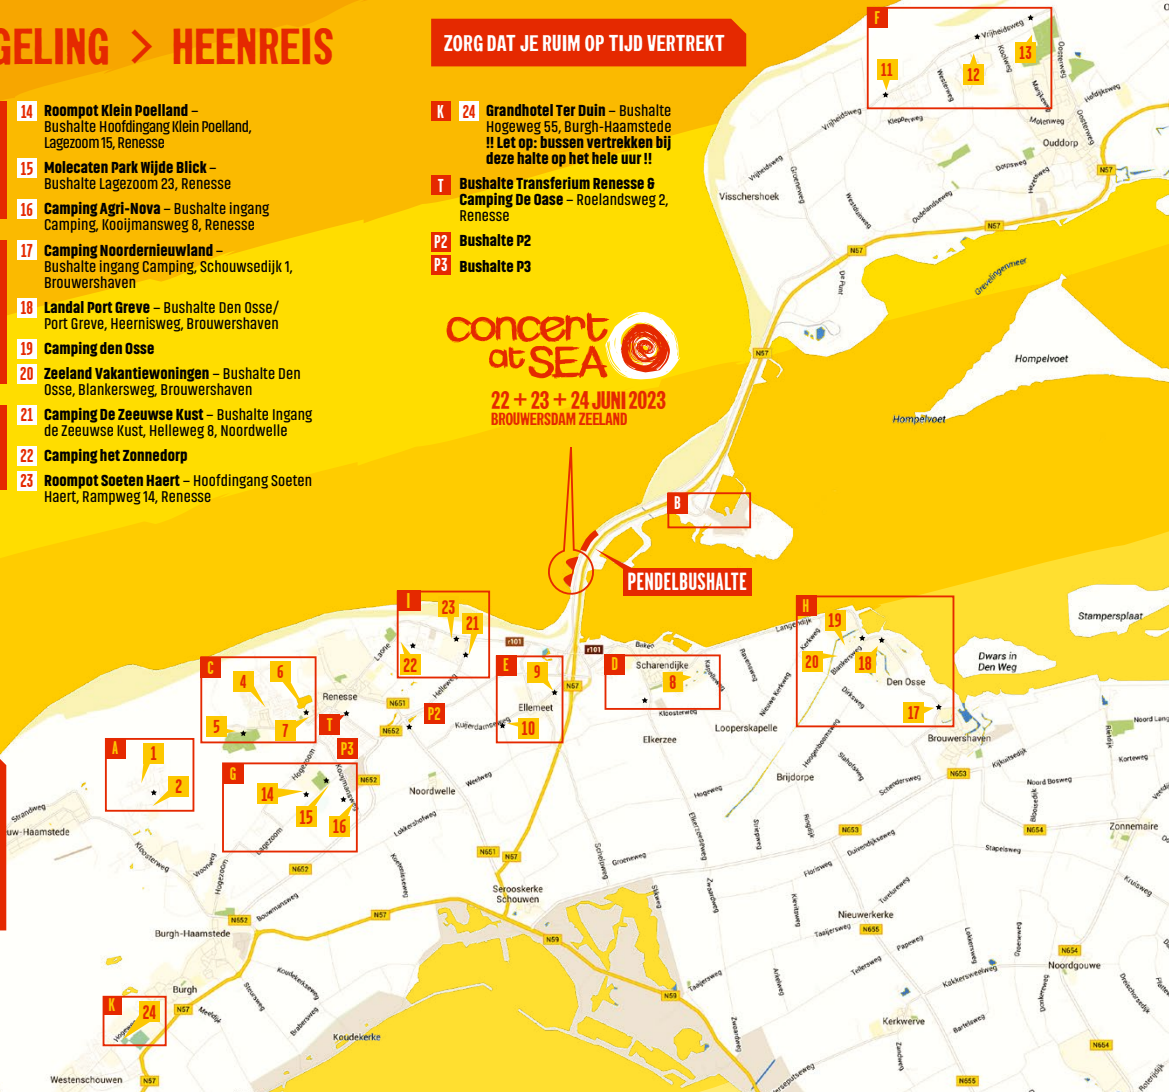

- **G** **14** **Roompot Klein Poelland** – Bushalte Hoofdingang Klein Poelland, Lagezoom 15, Renesse
- **15** **Molecaten Park Wijde Blick** – Bushalte Lagezoom 23, Renesse
- **16** **Camping Agri-Nova** – Bushalte ingang Camping, Kooijmansweg 8, Renesse
- **17** **Camping Noordernieuwland** – Bushalte ingang Camping, Schouwsedijk 1, Brouwershaven
- **H** **18** **Landal Port Greve** – Bushalte Den Osse/Port Greve, Heernisweg, Brouwershaven
- **19** **Camping den Osse**
- **20** **Zeeland Vakantiewoningen** – Bushalte Den Osse, Blankersweg, Brouwershaven
- **21** **Camping De Zeeuwse Kust** – Bushalte ingang de Zeeuwse Kust, Helleweg 8, Noordwelle
- **I** **22** **Camping het Zonnedorp**
- **23** **Roompot Soeten Haert** – Hoofdingang Soeten Haert, Rampweg 14, Renesse

ZORG DAT JE RUIM OP TIJD VERTREKT

- **K** **24** **Grandhotel Ter Duin** – Bushalte Hogeweg 55, Burgh-Haamstede
  !! Let op: bussen vertrekken bij deze halte op het hele uur !!
- **T** **Bushalte Transferium Renesse & Camping De Oase** – Roelandsweg 2, Renesse
- **P2** **Bushalte P2**
- **P3** **Bushalte P3**

concert at SEA
22 + 23 + 24 JUNI 2023
BROUWERSDAM ZEELAND

De pendelbussen rijden iedere festivaldag (don/vrij/zat) van 8 naar alle haltes op de dienstregeling.

De dagelijkse start- en eindtijden van de dienstregeling wordt op een later moment bekendgemaakt.

Alle informatie onder voorbehoud van wijzigingen