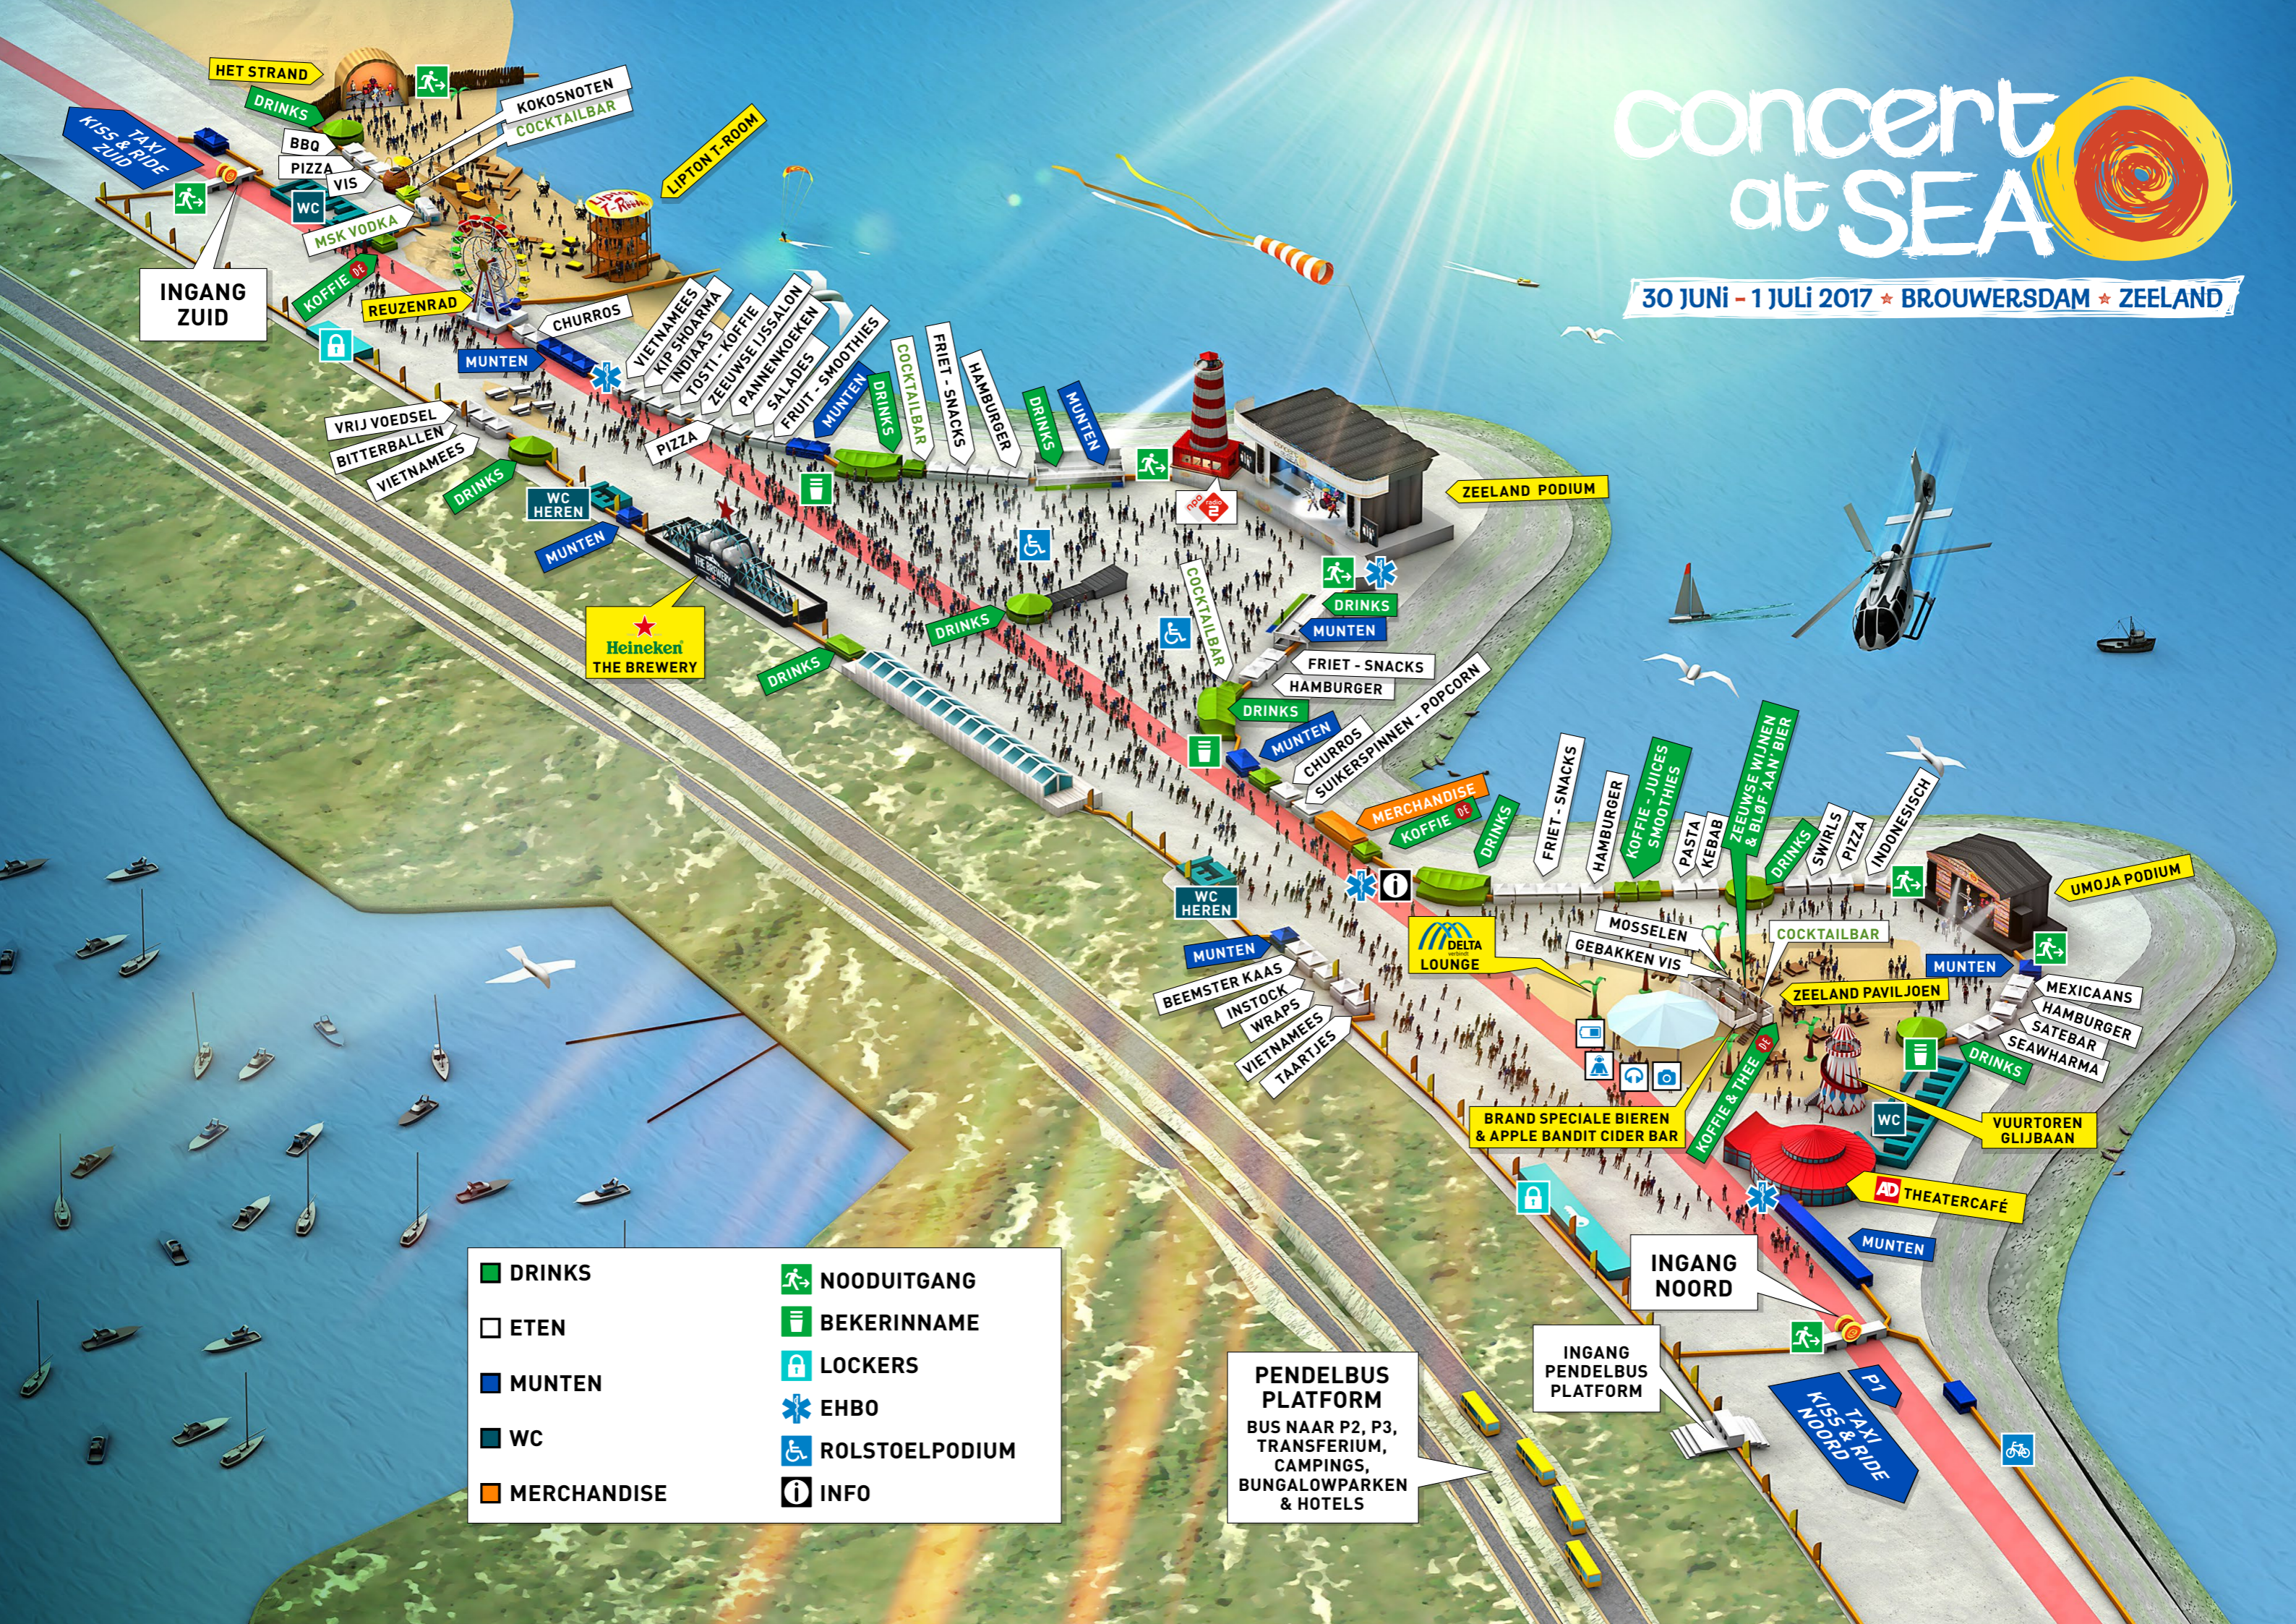

# concert at SEA

30 JUNI - 1 JULI 2017 \* BROUWERSDAM \* ZEELAND

- |  |             |  |                |
|--|-------------|--|----------------|
|  | DRINKS      |  | NOODUITGANG    |
|  | ETEN        |  | BEKERINNAME    |
|  | MUNTEN      |  | LOCKERS        |
|  | WC          |  | EHBO           |
|  | MERCHANDISE |  | ROLSTOELPODIUM |
|  |             |  | INFO           |

**PENDELBUS PLATFORM**  
 BUS NAAR P2, P3,  
 TRANSFERIUM,  
 CAMPINGS,  
 BUNGALOWPARKEN  
 & HOTELS

INGANG ZUID

INGANG NOORD

INGANG PENDELBUS PLATFORM

**Heineken**  
THE BREWERY

BRAND SPECIALE BIEREN & APPLE BANDIT CIDER BAR

DELTA LOUNGE

AD THEATERCAFÉ

ZEELAND PAVILJOEN

DELTALINE

HEINEKEN

ZEELAND PODIUM

UMOJA PODIUM

HET STRAND

REUZENRAD

MUNTEN

CHURROS

VIETNAMEES KIP SHOARMA

TOSTI - KOFFIE

ZEEUWSE LIJSSALON

PANNENKOEKEN

SALADES